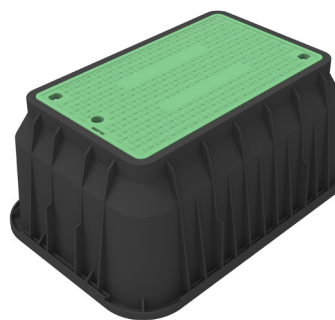

Ratio Poids / Résistance optimal

Le procédé de fabrication Cubis permet la réalisation d'un produit plus léger, plus rigide, et capable d'une plus haute résistance mécanique aux pressions des terres que n'importe quel autre produit de même taille fabriqué de façon conventionnelle.